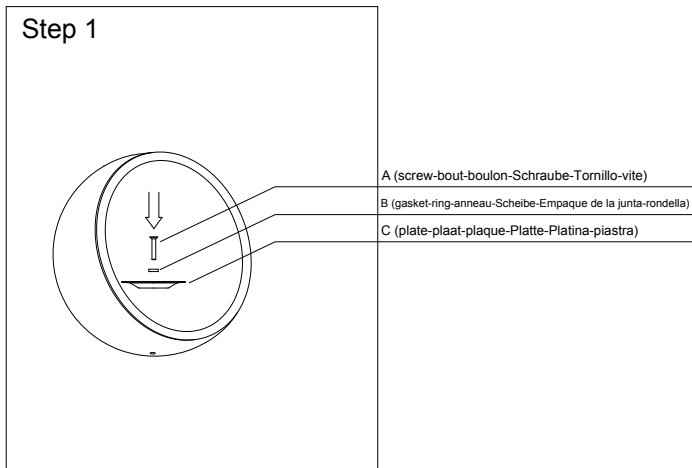

PET NEST ASSEMBLY INSTRUCTIONS

Turn upside down-
 Draai de bol ondersteboven-
 Tourner la boule à l'envers-
 Umdrehen-
 Volcar el cesto (arriba hacia abajo)-
 capovolgere