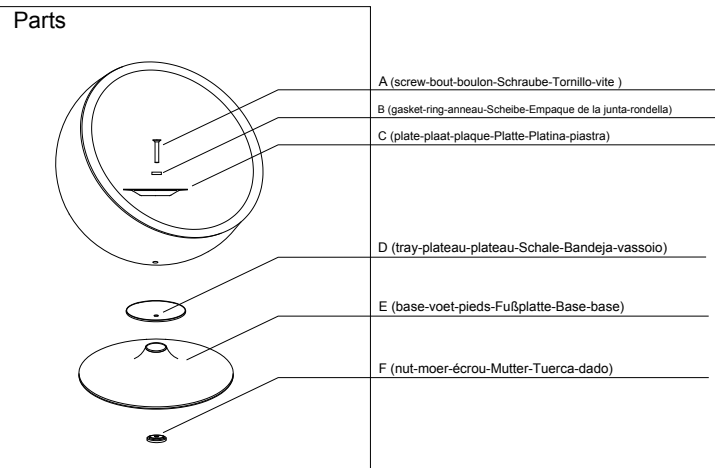

PET NEST ASSEMBLY INSTRUCTIONS

Turn upside down-
 Draai de bol ondersteboven-
 Tourner la boule à l'envers-
 Umdrehen-
 Volcar el cesto (arriba hacia abajo)-
 capovolgere